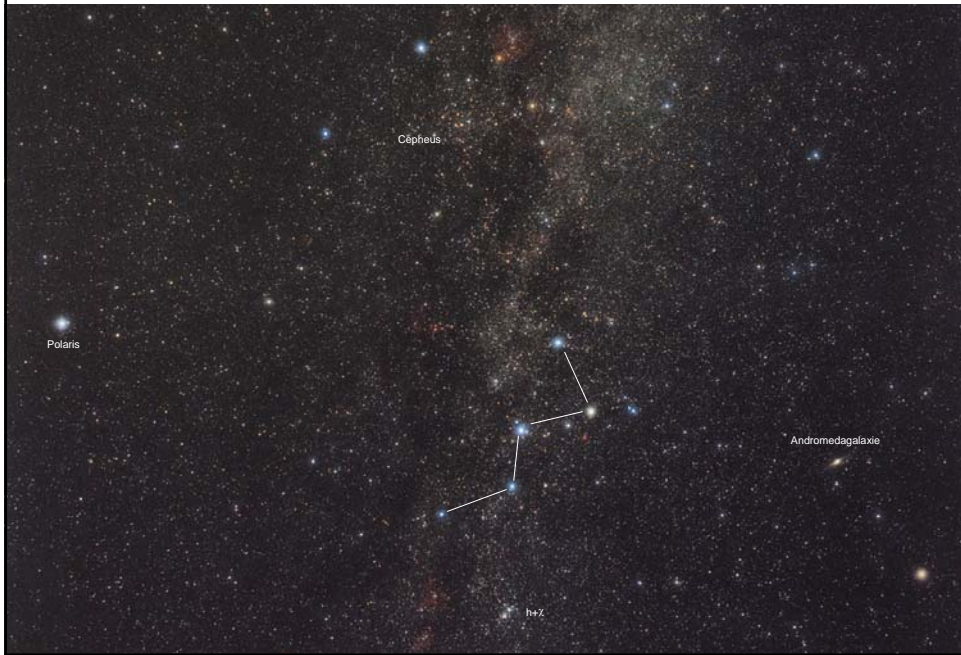

Der Sternhimmel im Frühling

Dieter Schmitt

Max-Planck-Institut für Sonnensystemforschung

Sternbilder

Sternbild Löwe

Johann Bode, 1782

Die Frühlingssternbilder

Die wichtigsten Frühlingssternbilder

Großer Bär

Großer Bär

Kleiner Bär

Cassiopeia

Die wichtigsten Frühlingssternbilder

Löwe

Die wichtigsten Frühlingssternbilder

Die wichtigsten Frühlingssternbilder

Leier

Herkules

Krone

Die wichtigsten Frühlingssternbilder

Die Frühlingssternbilder

Die Frühlingssternbilder mit Planeten im März 2006

**Viel Freude
beim
Beobachten**