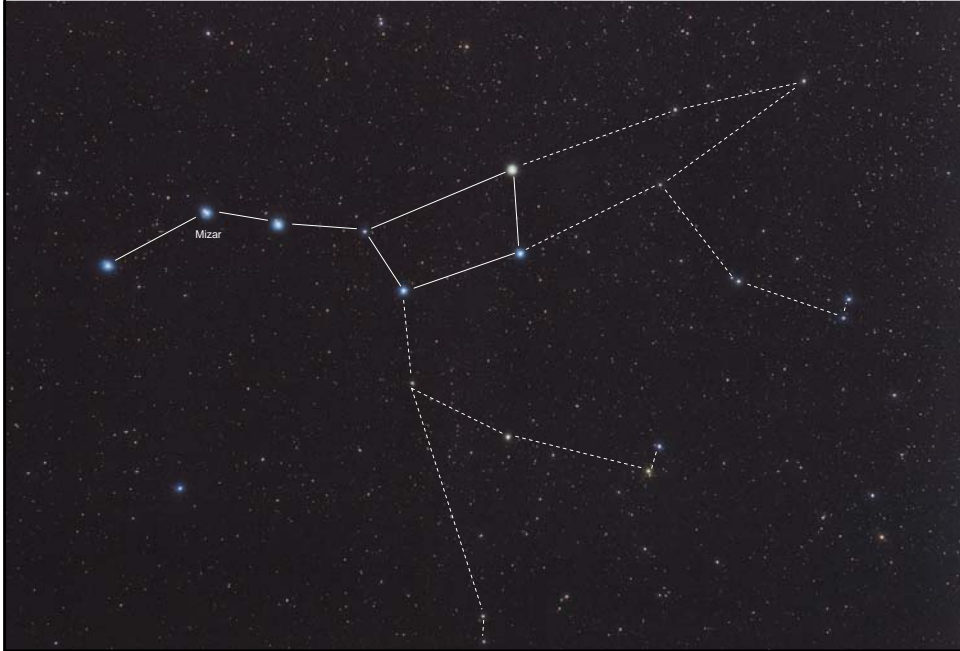

Der Sternhimmel im Frühling

Dieter Schmitt

Max-Planck-Institut für Sonnensystemforschung

Sternbilder

Sternbild Löwe

Johann Bode, 1782

Die Frühlingssternbilder

Die wichtigsten Frühlingssternbilder

Großer Bär

Großer Bär

Kleiner Bär

Cassiopeia

Die wichtigsten Frühlingssternbilder

Löwe

Die wichtigsten Frühlingssternbilder

Die wichtigsten Frühlingssternbilder

Leier

Herkules

Krone

Die wichtigsten Frühlingssternbilder

Die Frühlingssternbilder

Die Frühlingssternbilder mit Planeten im März 2006

**Viel Freude
beim
Beobachten**