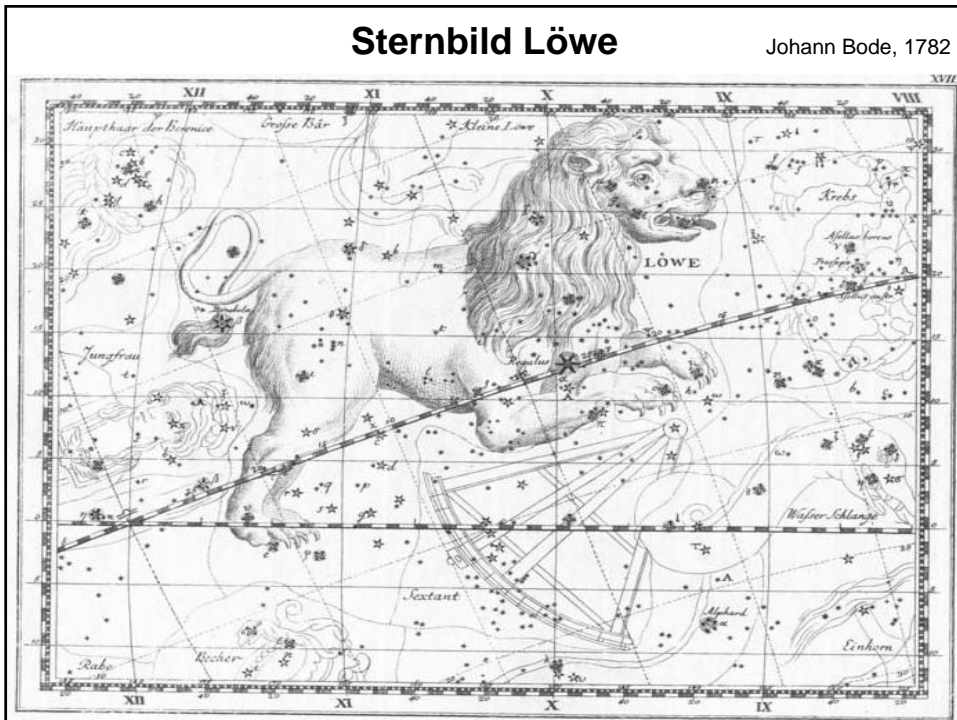

Der Sternhimmel im Frühling

Dieter Schmitt

Max-Planck-Institut für Sonnensystemforschung

Sternbilder

Sternbild Löwe

Johann Bode, 1782

Die Frühlingssternbilder

Die wichtigsten Frühlingssternbilder

Großer Bär

Großer Bär

Kleiner Bär

Cassiopeia

Die wichtigsten Frühlingssternbilder

Löwe

Die wichtigsten Frühlingssternbilder

Die wichtigsten Frühlingssternbilder

Leier

Herkules

Krone

Die wichtigsten Frühlingssternbilder

Die Frühlingssternbilder

Die Frühlingssternbilder mit Planeten im März 2006

**Viel Freude
beim
Beobachten**