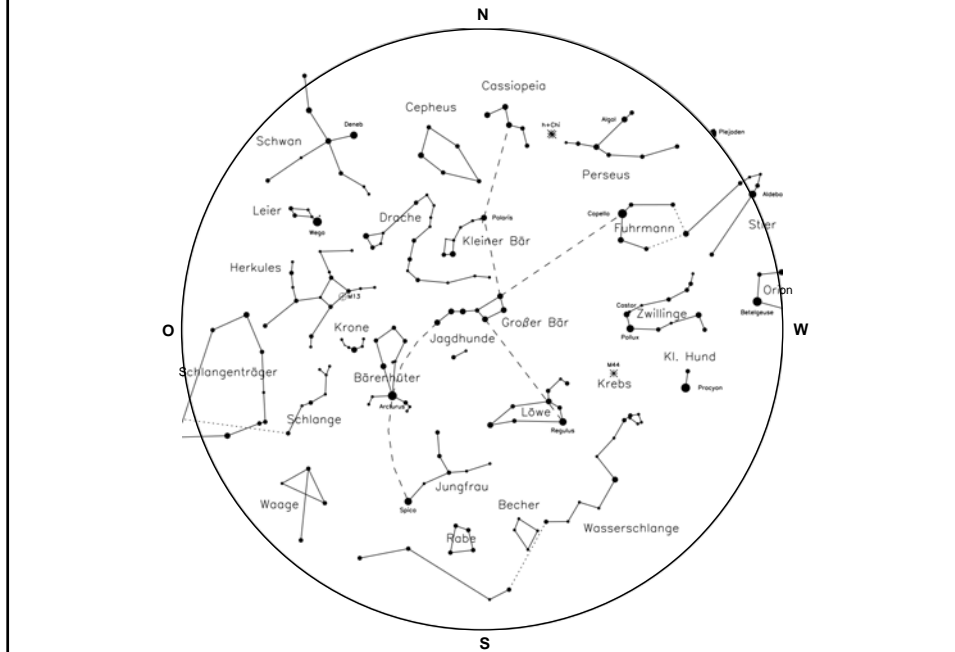

Der Sternhimmel im Frühling

Dieter Schmitt

Max-Planck-Institut für Sonnensystemforschung

Sternbilder

Sternbild Löwe

Johann Bode, 1782

Die Frühlingssternbilder

Die wichtigsten Frühlingssternbilder

Großer Bär

Großer Bär

Kleiner Bär

Cassiopeia

Die wichtigsten Frühlingssternbilder

Löwe

Die wichtigsten Frühlingssternbilder

Die wichtigsten Frühlingssternbilder

Leier

Herkules

Krone

Die wichtigsten Frühlingssternbilder

Die Frühlingssternbilder

Die Frühlingssternbilder mit Planeten im März 2006

**Viel Freude
beim
Beobachten**