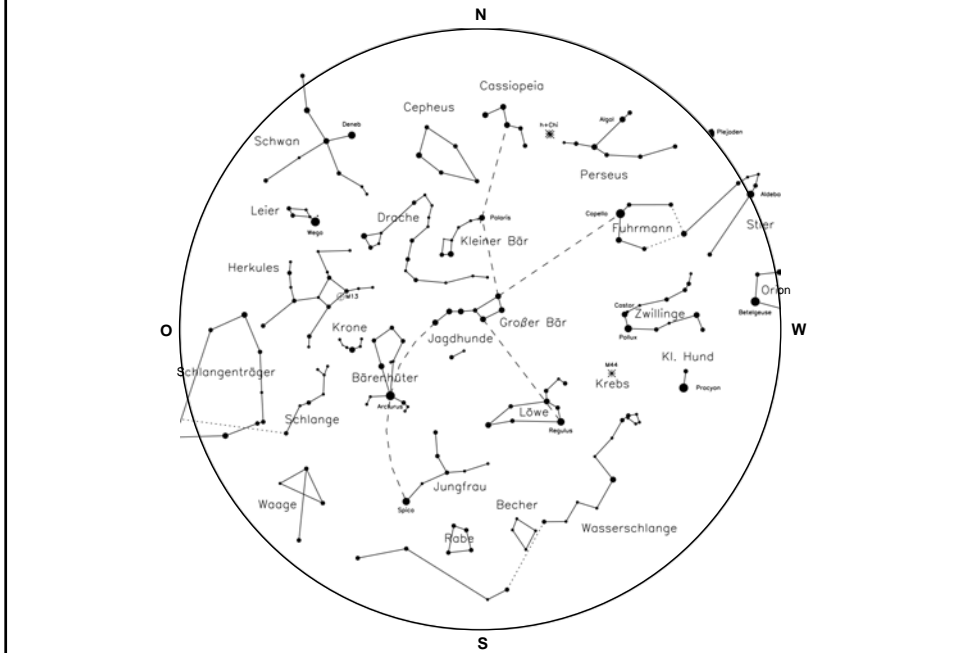

Der Sternhimmel im Frühling

Dieter Schmitt

Max-Planck-Institut für Sonnensystemforschung

Sternbilder

Sternbild Löwe

Johann Bode, 1782

Die Frühlingssternbilder

Die wichtigsten Frühlingssternbilder

Großer Bär

Großer Bär

Kleiner Bär

Cassiopeia

Die wichtigsten Frühlingssternbilder

Löwe

Die wichtigsten Frühlingssternbilder

Die wichtigsten Frühlingssternbilder

Leier

Herkules

Krone

Die wichtigsten Frühlingssternbilder

Die Frühlingssternbilder

Die Frühlingssternbilder mit Planeten im März 2006

**Viel Freude
beim
Beobachten**