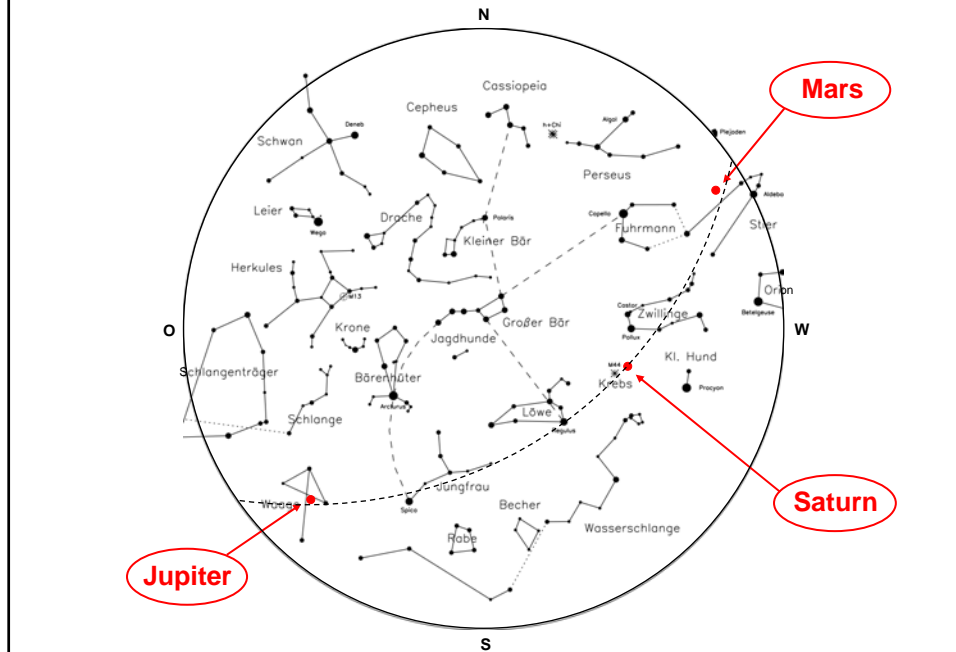

Der Sternhimmel im Frühling

Dieter Schmitt

Max-Planck-Institut für Sonnensystemforschung

Sternbilder

Sternbild Löwe

Johann Bode, 1782

Die Frühlingssternbilder

Die wichtigsten Frühlingssternbilder

Großer Bär

Großer Bär

Kleiner Bär

Cassiopeia

Die wichtigsten Frühlingssternbilder

Löwe

Die wichtigsten Frühlingssternbilder

Die wichtigsten Frühlingssternbilder

Leier

Herkules

Krone

Die wichtigsten Frühlingssternbilder

Die Frühlingssternbilder

Die Frühlingssternbilder mit Planeten im März 2006

**Viel Freude
beim
Beobachten**