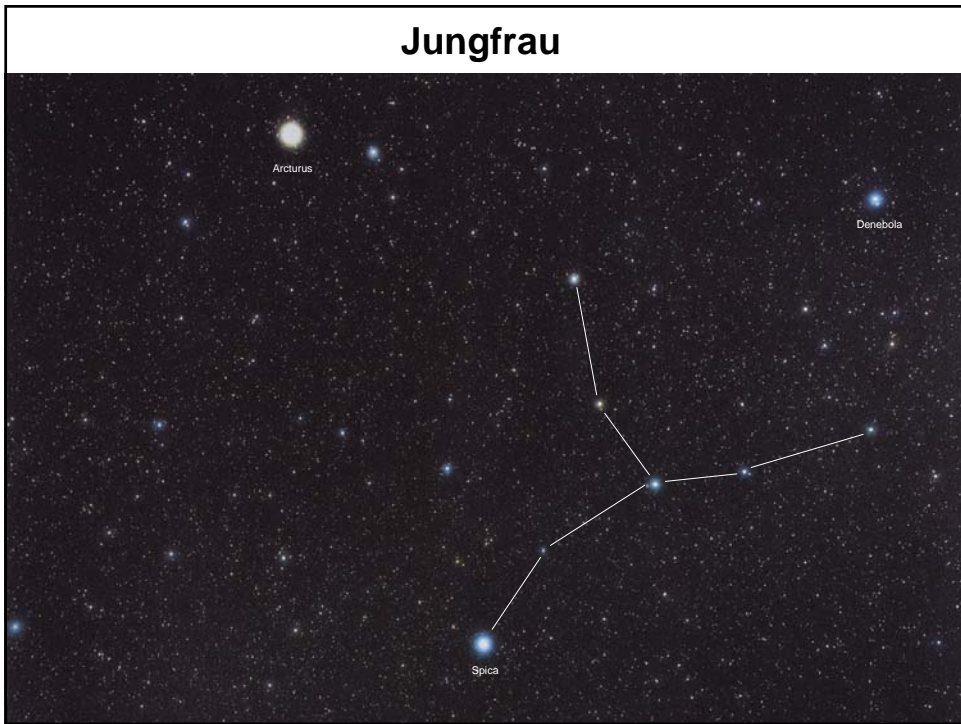

Der Sternhimmel im Frühling

Dieter Schmitt

Max-Planck-Institut für Sonnensystemforschung

Sternbilder

Sternbild Löwe

Johann Bode, 1782

Die Frühlingssternbilder

Die wichtigsten Frühlingssternbilder

Großer Bär

Großer Bär

Kleiner Bär

Cassiopeia

Die wichtigsten Frühlingssternbilder

Löwe

Die wichtigsten Frühlingssternbilder

Die wichtigsten Frühlingssternbilder

Leier

Herkules

Krone

Die wichtigsten Frühlingssternbilder

Die Frühlingssternbilder

Die Frühlingssternbilder mit Planeten im März 2006

**Viel Freude
beim
Beobachten**