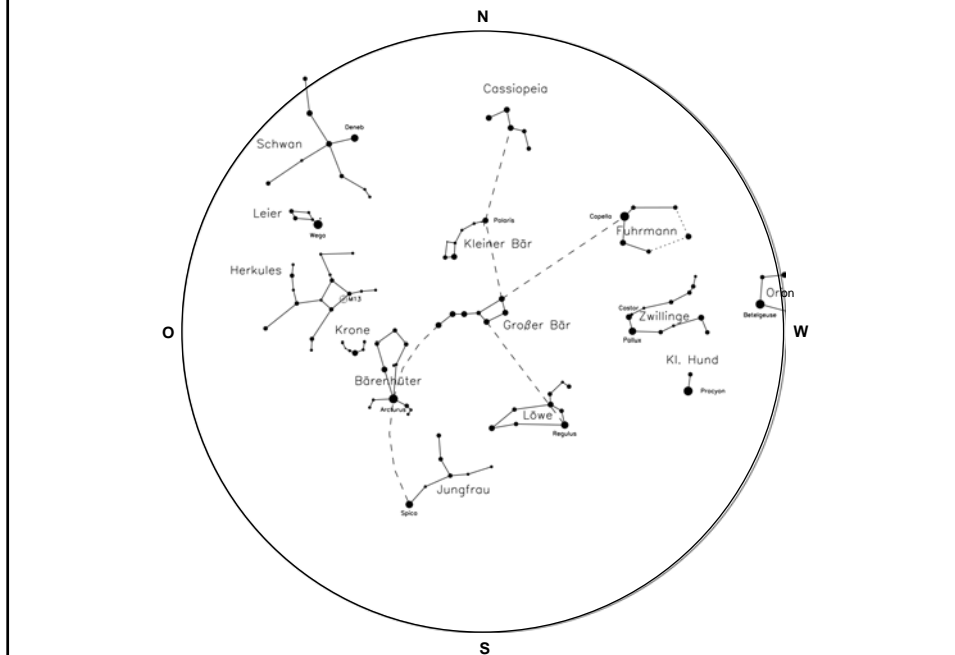

Der Sternhimmel im Frühling

Dieter Schmitt

Max-Planck-Institut für Sonnensystemforschung

Sternbilder

Sternbild Löwe

Johann Bode, 1782

Die Frühlingssternbilder

Die wichtigsten Frühlingssternbilder

Großer Bär

Großer Bär

Kleiner Bär

Cassiopeia

Die wichtigsten Frühlingssternbilder

Löwe

Die wichtigsten Frühlingssternbilder

Die wichtigsten Frühlingssternbilder

Leier

Herkules

Krone

Die wichtigsten Frühlingssternbilder

Die Frühlingssternbilder

Die Frühlingssternbilder mit Planeten im März 2006

**Viel Freude
beim
Beobachten**